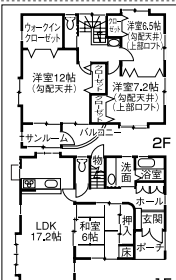

6/20(土)・21(日)
AM10:00~PM5:00

新築

A棟:2,590万円

2方位(東・西)にお家が建たなくて、南側にスペースがあるので日当たり良好

- 土地/150.35㎡ (45.48坪)
- 建物/116.20㎡ (35.15坪)
- 間取/
 - ①洋13.7、洋6、洋6 トイレ、サンルーム パルコニー、ロフト
 - ②LDK16.1、洋6、トイレ 洗面、脱、駐4台

新築

B棟:2,680万円

南向き
各部屋が広い
収納が充実

- 土地/149.85㎡ (45.32坪)
- 建物/126.49㎡ (38.26坪)
- 間取/
 - ①洋12、洋7.2、洋6.5 トイレ、洗面、サンルーム パルコニー、ロフト
 - ②LDK17.2、和6、トイレ 洗面、脱、駐3台

新築

C棟:2,790万円

5LDK(建物が広い)
和室8.1帖(広々)
色んな使い道のできる間取

- 土地/150.40㎡ (45.49坪)
- 建物/138.51㎡ (41.89坪)
- 間取/
 - ①洋13.1、洋6.3 洋6.1、洋5.7 トイレ、洗面 サンルーム パルコニー、ロフト
 - ②LDK18.8、和8.1 トイレ、洗面 脱 駐3台