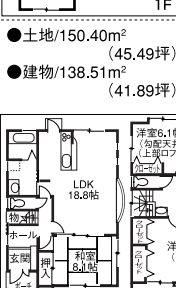

6/20(土)・21(日)
AM10:00~PM5:00

新築

A棟:2,590万円

2方位(東・西)にお家が建たなくて、南側にスペースがあるので日当たり良好

- 土地/150.35㎡ (45.48坪)
- 建物/116.20㎡ (35.15坪)
- 間取/
 - ①洋13.7、洋6、洋6 トイレ、サンルーム パルコニー、ロフト
 - ②LDK16.1、洋6、トイレ 洗面、脱、駐4台

新築

B棟:2,680万円

南向き
各部屋が広い
収納が充実

- 土地/149.85㎡ (45.32坪)
- 建物/126.49㎡ (38.26坪)
- 間取/
 - ①洋12、洋7.2、洋6.5 トイレ、洗面、サンルーム パルコニー、ロフト
 - ②LDK17.2、和6、トイレ 洗面、脱、駐3台

新築

C棟:2,790万円

5LDK(建物が広い)
和室8.1帖(広々)
色んな使い道のできる間取

- 土地/150.40㎡ (45.49坪)
- 建物/138.51㎡ (41.89坪)
- 間取/
 - ①洋13.1、洋6.3 洋6.1、洋5.7 トイレ、洗面 サンルーム パルコニー、ロフト
 - ②LDK18.8、和8.1 トイレ、洗面 脱 駐3台