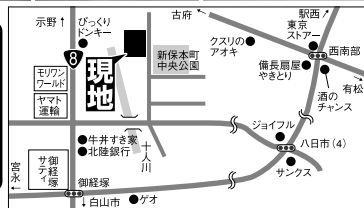

南向き
各部屋が広い
収納が充実

- 土地/149.85㎡ (45.32坪)
- 建物/126.49㎡ (38.26坪)
- 間取/
 - ①洋12、洋7.2、洋6.5 トイレ、洗面、サンルーム パルコニー、ロフト
 - ②LDK17.2、和6、トイレ 洗面、脱、駐3台

新築

C棟:2,790万円

5LDK(建物が広い)
和室8.1帖(広々)
色んな使い道のできる間取

- 土地/150.40㎡ (45.49坪)
- 建物/138.51㎡ (41.89坪)
- 間取/
 - ①洋13.1、洋6.3 洋6.1、洋5.7 トイレ、洗面 サンルーム パルコニー、ロフト
 - ②LDK18.8、和8.1 トイレ、洗面 脱 駐3台

夢がふくらみますよ!!

- ①色んなパターンのお家があるので、
今なら選べますよ。
- ②新しい造成地で、周りのご家族が
新規の方なので住みやすいと思います。
- ③明るくて、圧迫感がなく、開放的です。
さらにオール電化(エコキュート)です。

こんな町です!!

- ①全30区画の造成地
- ②小学校・中学校が近い
- ③スーパー・公園が近い

交通/森戸バス停より徒歩約3分