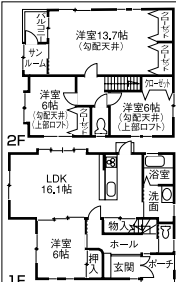

6/20(土)・21(日)
AM10:00~PM5:00

新築

A棟:2,590万円

2方位(東・西)にお家が建たなくて、南側にスペースがあるので日当たり良好

- 土地/150.35㎡ (45.48坪)
- 建物/116.20㎡ (35.15坪)
- 間取/
 - ①洋13.7、洋6、洋6 トイレ、サンルーム パルコニー、ロフト
 - ②LDK16.1、洋6、トイレ 洗面、脱、駐4台

新築

B棟:2,680万円

南向き
各部屋が広い
収納が充実

- 土地/149.85㎡ (45.32坪)
- 建物/126.49㎡ (38.26坪)
- 間取/
 - ①洋12、洋7.2、洋6.5 トイレ、洗面、サンルーム パルコニー、ロフト
 - ②LDK17.2、和6、トイレ 洗面、脱、駐3台

新築

C棟:2,790万円

5LDK(建物が広い)
和室8.1帖(広々)
色んな使い道のできる間取

- 土地/150.40㎡ (45.49坪)
- 建物/138.51㎡ (41.89坪)
- 間取/
 - ①洋13.1、洋6.3 洋6.1、洋5.7 トイレ、洗面 サンルーム パルコニー、ロフト
 - ②LDK18.8、和8.1 トイレ、洗面 脱 駐3台